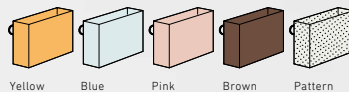

本体サイズ:  [W75×H20×D4.5]
 [W28×H28×D4.5]  [W24×H26×D4.5] (mm)
小売価格: ¥650 (税抜) [3個入]

CARD HOLDER

yellow

white

blue

水に濡れても破れにくい紙で作られた丈夫なカードホルダー。2つの開きやすいポケットがついています。クリーニングのタグにも使われる耐洗紙を使用。

本体サイズ: W110×H67×D7(mm)
小売価格: ¥1,000(税抜)

FUMIBAKO

ROBAI

SAKURA

FUJI

シャープなエッジを持った紙箱。板紙の折れ目にV字の溝を彫る特別な技術によるもの。特別な手紙などの保存に最適です。ペン用トレー付。

本体サイズ: L=[W275×H66.5×D198.5]
S=[W198.5×H66.5×D137.5](mm)
小売価格: L=¥5,800 S=¥4,500(税抜)

TUBE STAND

紙管の技術と手仕事をとり入れた小物入れ。ペンを立てたり、机の上の小物をまとめやすいサイズで、2種を組み合わせて使用することも出来ます。

本体サイズ：小=W80×H80×D80 大=W200×H40×D162 (mm)
小売価格：小=¥750 大=¥1,000 (税抜)

PULL BOX

紙紐の取手がついた書類ボックス。手元に引っ張りやすいだけでなく、縦・横のどちらで使っても裏が見えない綺麗な収まりです。

本体サイズ：W105×H240×D345 (mm)
小売価格：¥800 (税抜) *組み立て式

PULL SHELF

Blue

Pink

Pattern