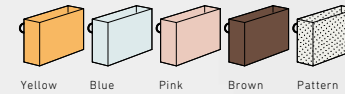

お取引に関する問い合わせ

<http://www.yu-nakagawa.co.jp/partners/new.html>

TUBE STAND

紙管の技術と手仕事をとり入れた小物入れ。ペンを立てたり、机の上の小物をまとめやすいサイズで、2種を組み合わせて使用することも出来ます。
 本体サイズ:小=W80×H80×D80 大=W200×H40×D162(mm)
 小売価格:小=¥750 大=¥1,000(税抜)

PAPER POCKETS

サイズの異なるポケットがある書類ファイル。書類、ペン、カードなど1枚のファイルの中でそれぞれの居場所を提案します。
 本体サイズ:W320×H225(mm)
 小売価格:¥600(税抜)

PULL BOX

紙紐の取手がついた書類ボックス。手元に引っ張りやすいだけでなく、縦・横のどちらで使っても裏が見えない綺麗な取まりです。
 本体サイズ:W105×H240×D345(mm)
 小売価格:¥800(税抜) *組み立て式

PULL SHELF

スリットのある引き出し型書類ケース。前面のスリットは書類を入れる窓、引き出す取手にも。また、スタッキングしても引き出しやすい工夫をしています。
 本体サイズ:W350×H85×D257(mm)
 小売価格:¥1,200(税抜) *組み立て式

EMBOSS POCHI

浮き出し加工が施されたぼち袋。お祝いの際に特別な佇まいを演出します。
 本体サイズ:W70×H105(mm) 小売価格:¥700(税抜)
 【同色3枚入】