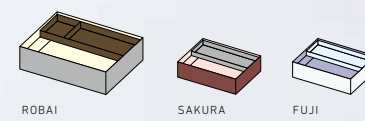

筒型のぼち袋。フタをあげると「ポン!」というおめでたい音が鳴ります。

本体サイズ: W26×H88×D26(mm) 小売価格: ¥1,200(税抜)
 [3個入]

PICTURE BAR

写真や絵をはさんで飾ることができる紙製のバー。マグネット式で、写真や絵を傷つけずに飾ることができます。壁には専用の画紙で取り付け。
 本体サイズ: S [W109×H30×D7] L [W191×H30×D7](mm)
 小売価格: S=¥750(税抜) L=¥1,000(税抜) 【専用画紙つき】

CARD HOLDER

水に濡れても破れにくい紙で作られた丈夫なカードホルダー。2つの開きやすいポケットがついています。クリーニングのタグにも使われる耐洗紙を使用。
 本体サイズ: W110×H67×D7(mm) 小売価格: ¥1,000(税抜)

MEMO MAGNET

紙でつくられたマグネット。ホワイトボード用のペンで書き込み、消すことができます。裏面はそれぞれ別色。
 本体サイズ: ○ [W75×H20mm×D4.5mm] ○ [W28×H28×D4.5mm]
 △ [W24×H26×D4.5mm] 小売価格: ¥650(税抜)
 【3個入り】

FUMIBAKO

シャープなエッジを持った紙箱。板紙の折れ目にV字の溝を彫る特別な技術によるもの。特別な手紙などの保存に最適です。ペン用トレイ付。
 本体サイズ: L=[W275×H66.5×D198.5] S=[W198.5×H66.5×D137.5](mm)
 小売価格: L=¥5,800 S=¥4,500(税抜)