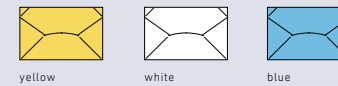

筒型のぼち袋。フタをあげると「ポン!」というおめでたい音が鳴ります。

本体サイズ: W26×H88×D26(mm) 小売価格: ¥1,200(税抜)
 [3個入]

PICTURE BAR

写真や絵をはさんで飾ることができる紙製のバー。マグネット式で、写真や絵を傷つけずに飾ることができます。壁には専用の画紙で取り付け。
 本体サイズ: S [W109×H30×D7] L [W191×H30×D7](mm)
 小売価格: S=¥750(税抜) L=¥1,000(税抜) 【専用画紙つき】

CARD HOLDER

水に濡れても破れにくい紙で作られた丈夫なカードホルダー。2つの開きやすいポケットがついています。クリーニングのタグにも使われる耐洗紙を使用。
 本体サイズ: W110×H67×D7(mm) 小売価格: ¥1,000(税抜)

MEMO MAGNET

紙でつくられたマグネット。ホワイトボード用のペンで書き込み、消すことができます。裏面はそれぞれ別色。
 本体サイズ: ○ [W75×H20mm×D4.5mm] ○ [W28×H28×D4.5mm]
 △ [W24×H26×D4.5mm] 小売価格: ¥650(税抜)
 【3個入り】