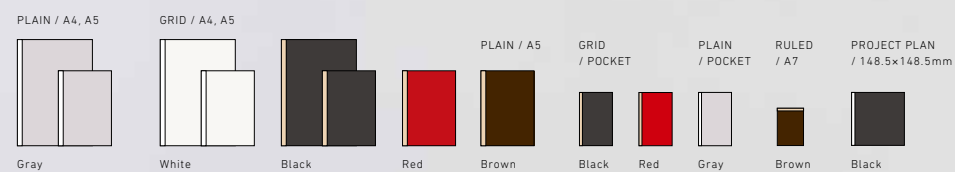

PAD NOTE

POCHI-PON

2つ折りの紙を重ねたメモパッドのようなノート。1枚ずつ綺麗に割がせるだけでなく、特別な製本によりノートがよく開きます。

本体サイズ: A4[W210×H297] A5[W148×H210] POCKET[W95×H148.5]
A7[W74×H105] 80p PROJECT PLAN[W148.5×H148.5] 80p(mm)
80ページ 本文ガイド3種=GRID(5mm)+PLAIN+RULED
小売価格: A4=¥700 A5=¥500 POCKET=¥350
A7=¥300 PROJECT PLAN=¥600(税抜)