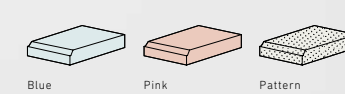

PAPER POCKETS

サイズの異なるポケットがある書類ファイル。書類、ペン、カードなど1枚のファイルの中でそれぞれの居場所を提案します。
 本体サイズ:W320×H225(mm)
 小売価格:¥600(税抜)

PULL BOX

紙紐の取手がついた書類ボックス。手元に引っ張りやすいだけでなく、縦・横のどちらで使っても裏が見えない綺麗な取まりです。
 本体サイズ:W105×H240×D345(mm)
 小売価格:¥800(税抜) *組み立て式

PULL SHELF

スリットのある引き出し型書類ケース。前面のスリットは書類を入れる窓、引き出す取手にも。また、スタッキングしても引き出しやすい工夫をしています。
 本体サイズ:W350×H85×D257(mm)
 小売価格:¥1,200(税抜) *組み立て式

EMBOSS POCHI

浮き出し加工が施されたぼち袋。お祝いの際に特別な佇まいを演出します。
 本体サイズ:W70×H105(mm) 小売価格:¥700(税抜)
 【同色3枚入】

EMBOSS ENVELOPE

浮き出し加工によって、宛名や切手の位置を緩やかに示す封筒。大切な方への手紙や案内を送るときに特別な佇まいを演出します。
 本体サイズ:洋型2号[W162×H114] 洋型長3号[W235×H120](mm) 小売価格:洋型2号=¥700 洋型長3号=¥1,000(税抜)【同色3枚セット レターペーパー3枚付き】

INDEX ENVELOPE

書類管理に適したインデックスタブのある封筒。6つあるインデックスタブの位置を変えることで、中身をひと目で見分けられます。
 本体サイズ:角2[W332×H240](mm)
 小売価格:¥1,400(税抜)【3色セット】