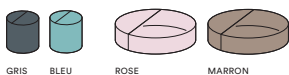

TUBE STAND

Ces petits pots sont fabriqués grâce à des techniques de façonnage du papier et sont assemblés à la main. Les deux modèles peuvent être utilisés ensemble et ont la taille idéale pour ranger facilement vos stylos et tous les autres petits objets que l'on trouve habituellement sur un bureau.

Petit=W80xH80xD80 Grand=W200xH40xD162 (mm)

PAPER POCKETS

Ces pochettes à documents sont munies de poches de différentes tailles. Elles vous permettent de ranger séparément des documents, des stylos et des cartes dans une seule pochette.